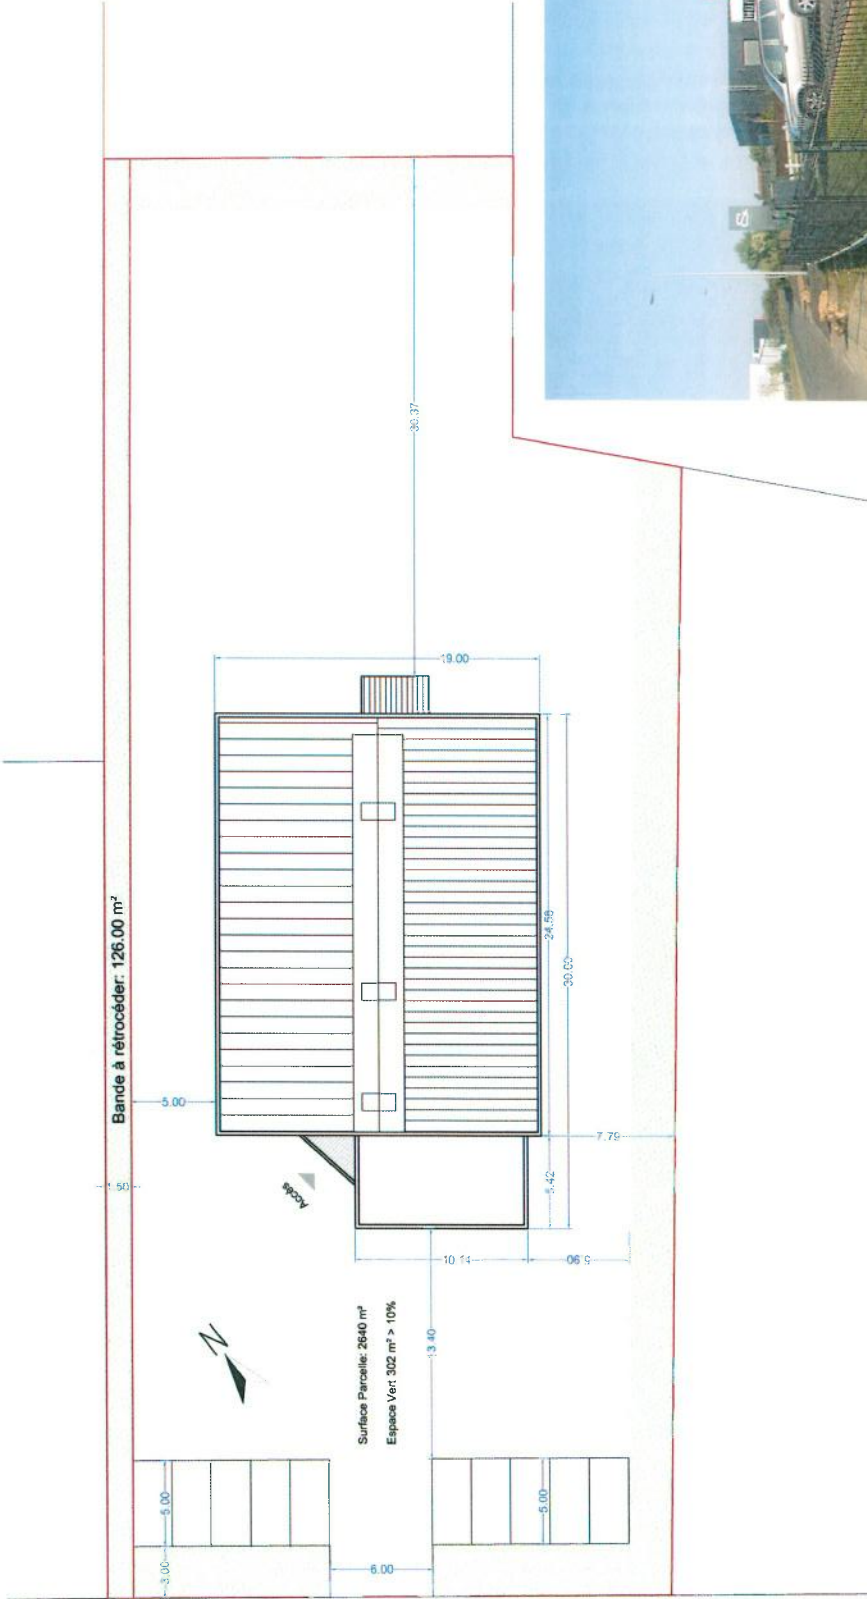

Parcelle HX167 - PA Mendès-France (NIORT)

Plan de situation
Section HX Parcelle 167
Ech:1/3000°

Extrait cadastral
Ech:1/1000°

Plan de masse
Projet
Ech:1/300°

Rue Alexandre Humboldt