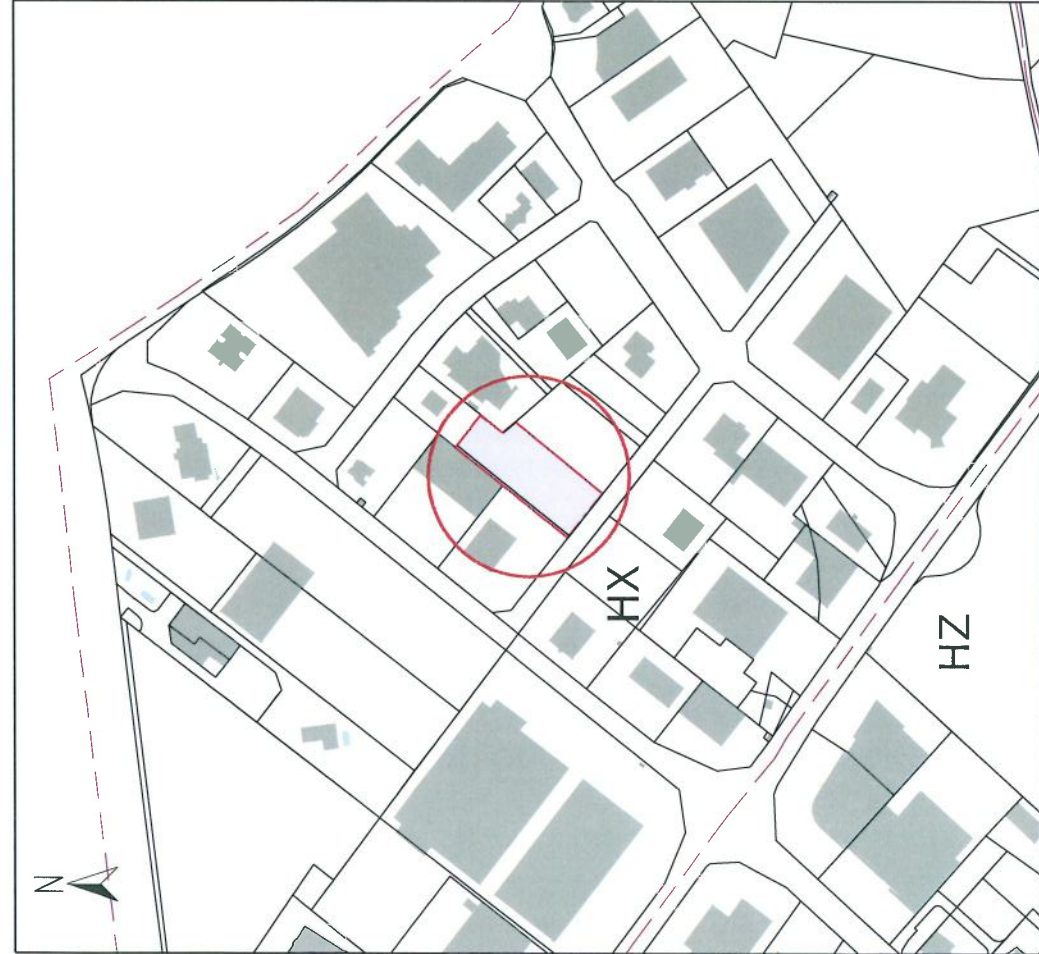

Parcelle HX167 - PA Mendès-France (NIORT)

Plan de situation
Section HX Parcelle 167
Ech:1/3000°

Extrait cadastral
Ech:1/1000°

Plan de masse
Projet
Ech:1/300°

Rue Alexandre Humboldt