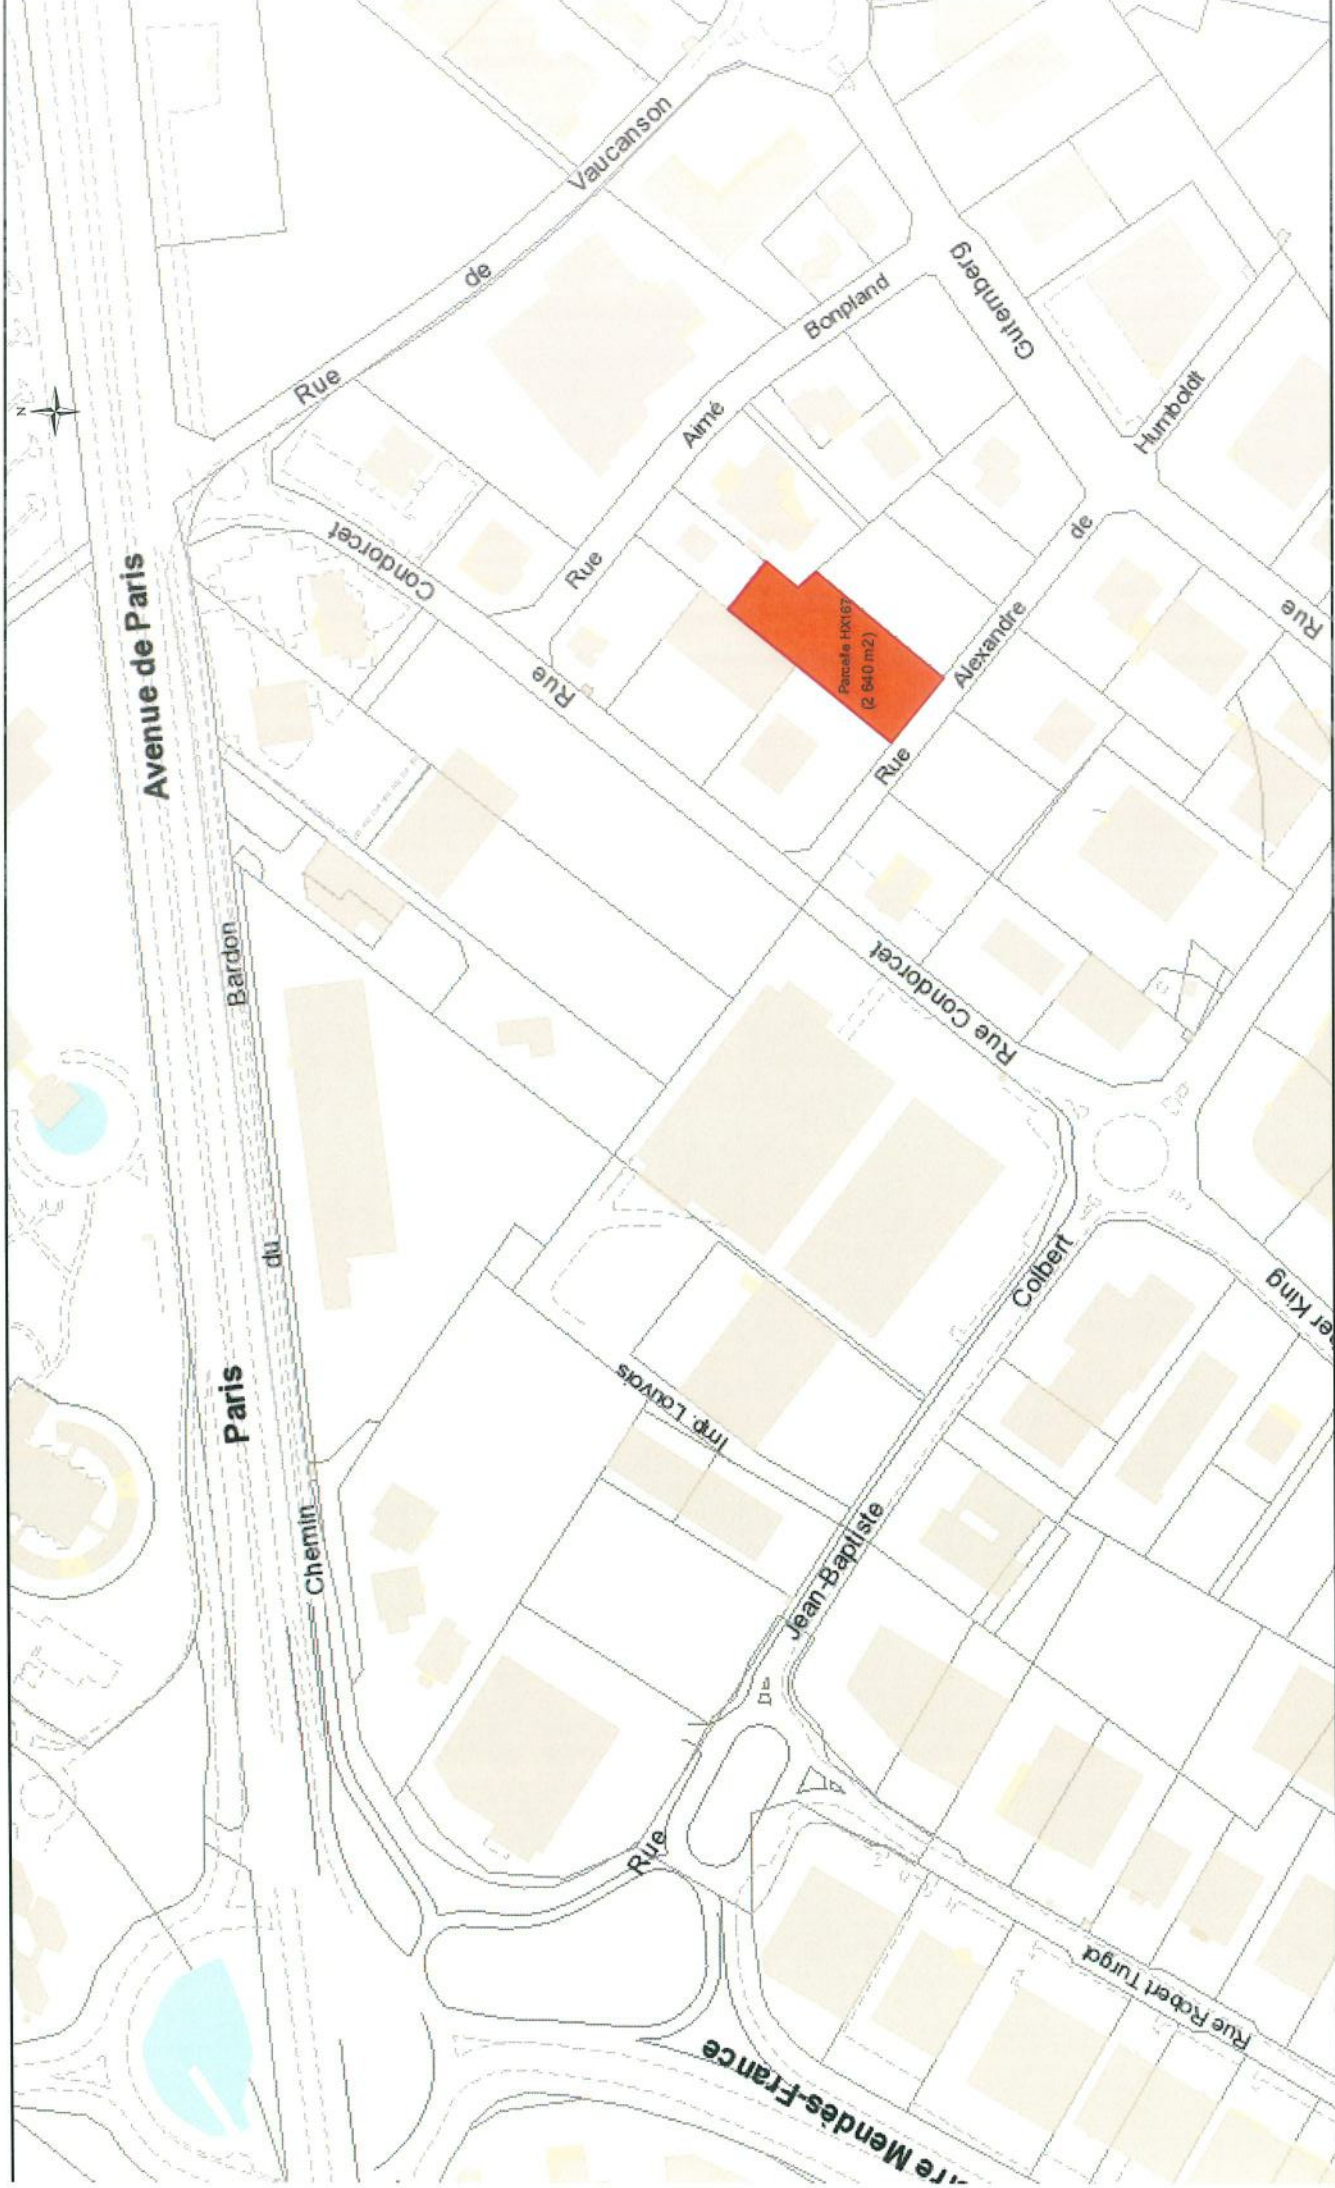

Parcelle HX167 - PA Mendès-France (NIORT)

Plan de situation
Section HX Parcelle 167
Ech:1/3000°

Extrait cadastral
Ech:1/1000°

Plan de masse
Projet
Ech:1/300°

Rue Alexandre Humboldt