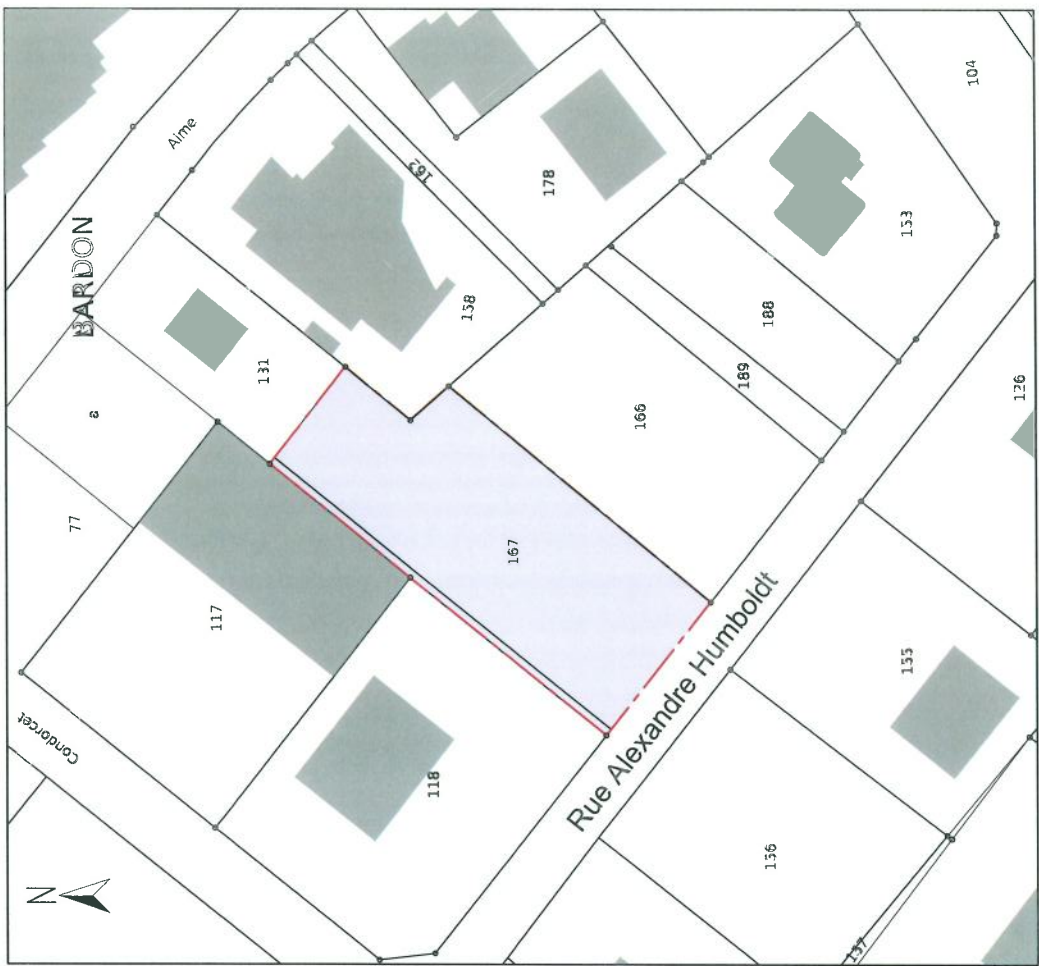

Parcelle HX167 - PA Mendès-France (NIORT)

Plan de situation
Section HX Parcelle 167
Ech:1/3000°

Extrait cadastral
Ech:1/1000°

Plan de masse
Projet
Ech:1/300°

Rue Alexandre Humboldt